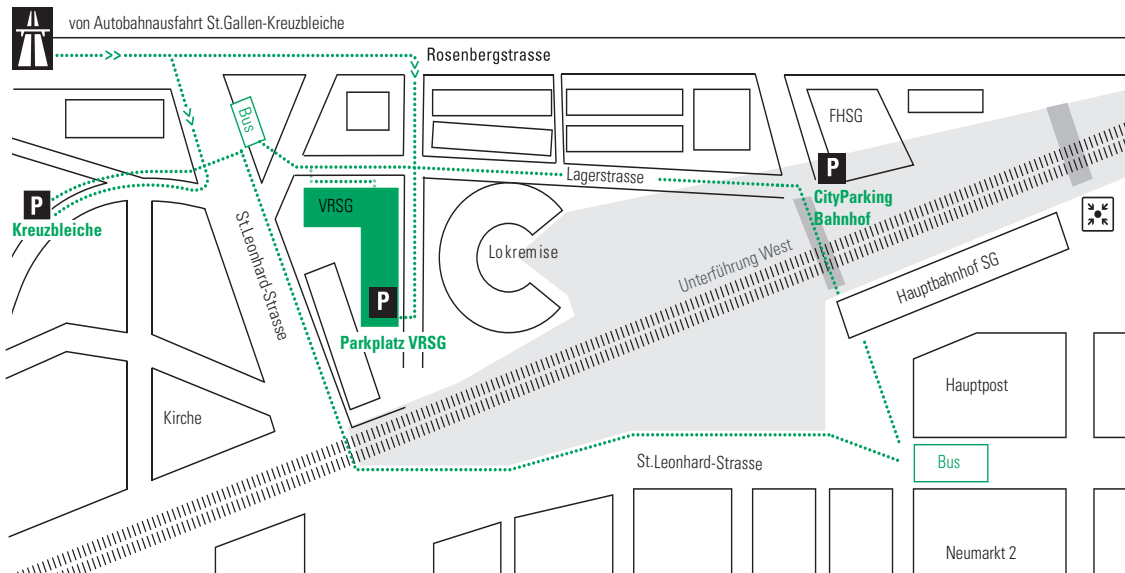

Lageplan Hauptstandort

VRSG | Verwaltungsrechenzentrum AG St.Gallen

CH-9001 St.Gallen, St. Leonhard-Strasse 80
Telefon 071 226 83 00, Telefax 071 226 84 60
info@vrsg.ch

Auto

- Variante Parking Kreuzbleiche
- Nach der Autobahn-Ausfahrt «St.Gallen-Kreuzbleiche» zuerst Richtung «Appenzell», nachher Richtung «Kreuzbleiche / Sporthalle» einspuren.
 - Fussweg von der Parkgarage Kreuzbleiche ca. 4 Min.

Variante CityParking Bahnhof

- Nach der Autobahn-Ausfahrt geradeaus Richtung Rorschach/Trogen/Wittenbach, nach ca. 100 m rechts Richtung CityParking Bahnhof abbiegen.
- Fussweg CityParking Bahnhof; Lagerstrasse ca. 4 Min.

Bitte beachten Sie, dass im Geschäftszentrum St.Leonhard nur wenige Besucher-Parkplätze zur Verfügung stehen.

Bus

- Mit Bus Nr. 1 «Winkeln» oder Nr. 4 «Wolfganghof» ab Hauptbahnhof bis Haltestelle «Rosenbergstrasse»; Fahrtzeit ca. 3 Min.

Zu Fuss

- Ab Hauptbahnhof durch die Unterführung «West» geradeaus auf der Lagerstrasse vorbei an der Lokremise; Fussweg ca. 6 Min.