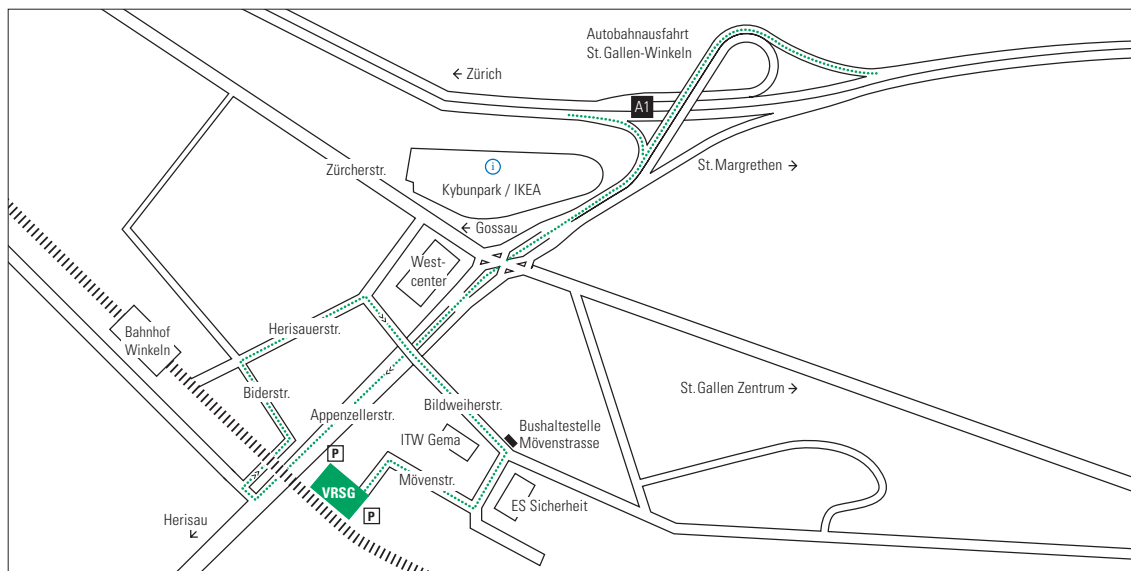

Lageplan Produktionszentrum Winkeln

VRSG | Verwaltungsrechenzentrum AG St.Gallen

Produktionszentrum
CH-9015 St. Gallen-Winkeln, Mövenstrasse 17a
Telefon 071 226 83 00, Telefax 071 226 84 10
info@vrsg.ch

Auto

Aus Richtung Zürich

- Nach der Autobahnausfahrt «St.Gallen-Winkeln» den linken Fahrstreifen benutzen
- An der Gabelung linke Spur Richtung Winkeln

Aus Richtung St. Gallen

- In Richtung «Herisau – Gossau Ost – SG-Winkeln» einspuren
- An der Gabelung rechts in Richtung «Winkeln» fahren und den linken Fahrstreifen benutzen und den Schildern Richtung Herisau/Winkeln folgen

Nach der Autobahnausfahrt «Herisau – SG-Winkeln»

- Folgen Sie der Autostrasse bis zum Abzweiger Winkeln.
- Direkt danach rechts abbiegen um der «Biderstrasse» zu folgen
- Bei der nächsten Kreuzung vor der Raiffeisenbank nach rechts in die «Herisauerstrasse» abbiegen

- Der «Herisauerstrasse» folgen und vor dem Westcenter rechts in Richtung «Industrie Mövenstrasse – Gübsensee» abbiegen und der «Bildweiherstrasse» entlang fahren
- Danach rechts nach «Industrie Mövenstrasse» abbiegen und gleich wieder nach rechts bis zu den Firmen ITW Gema und ES Sicherheit
- Beim Wendeplatz dem Wegweiser VRSG folgen

Öffentlicher Verkehr

- Mit den Regionalzügen nach St. Gallen Winkeln. Zu Fuss zwischen der Hollywood Bar und dem Landhaus über den Mövenweg und die Eisenbahnbrücke zum VRSG-Gebäude.
- Ab dem Hauptbahnhof St. Gallen mit dem Bus Nr. 1 «Winkeln» bis zur Haltestelle Mövenstrasse. Anschliessend zu Fuss Richtung Gebäude der Firma ITW Gema und beim Wendeplatz dem Wegweiser VRSG folgen.